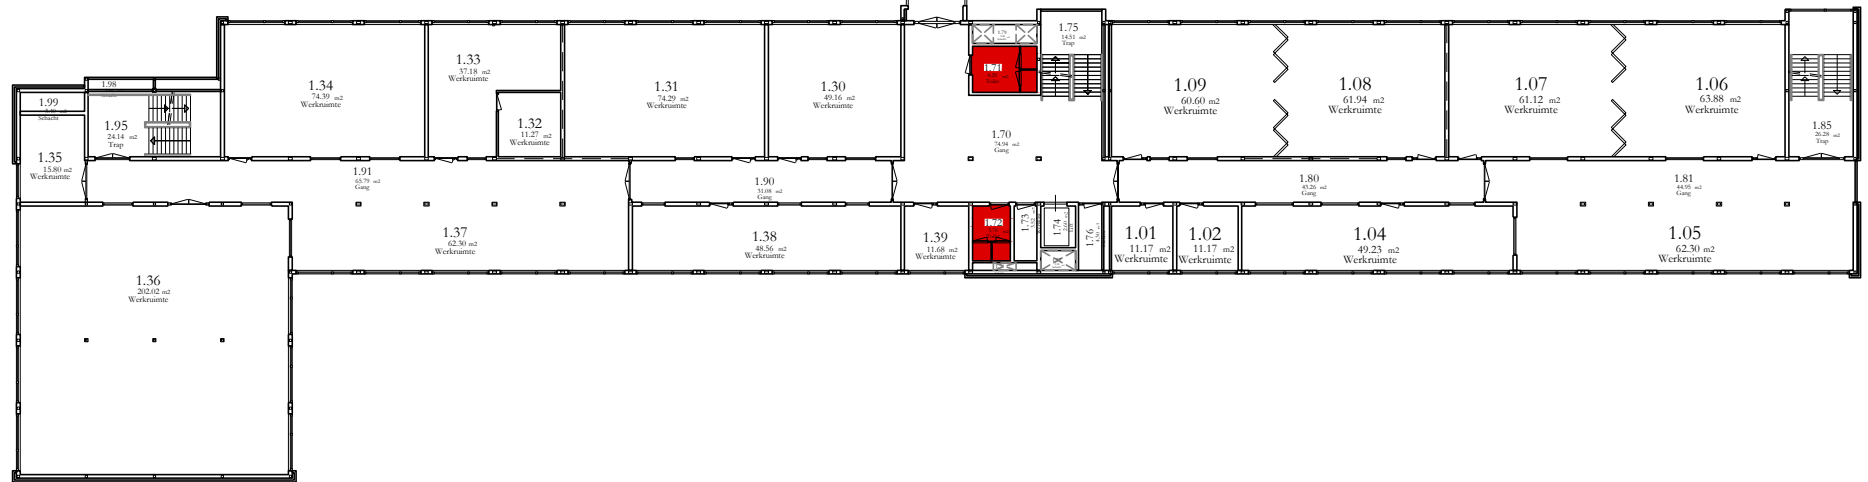

3e Etage

2e Etage

1e Etage

Begane Grond

50 - Sanitaire ruimten
10 Ruimte(s) = 80 m²

	alle etages	Schaal: 1:400 A3
	Gebouw: S2	17-11-2020
	Het Eeuwse 2, Eindhoven	S2_vlekRS